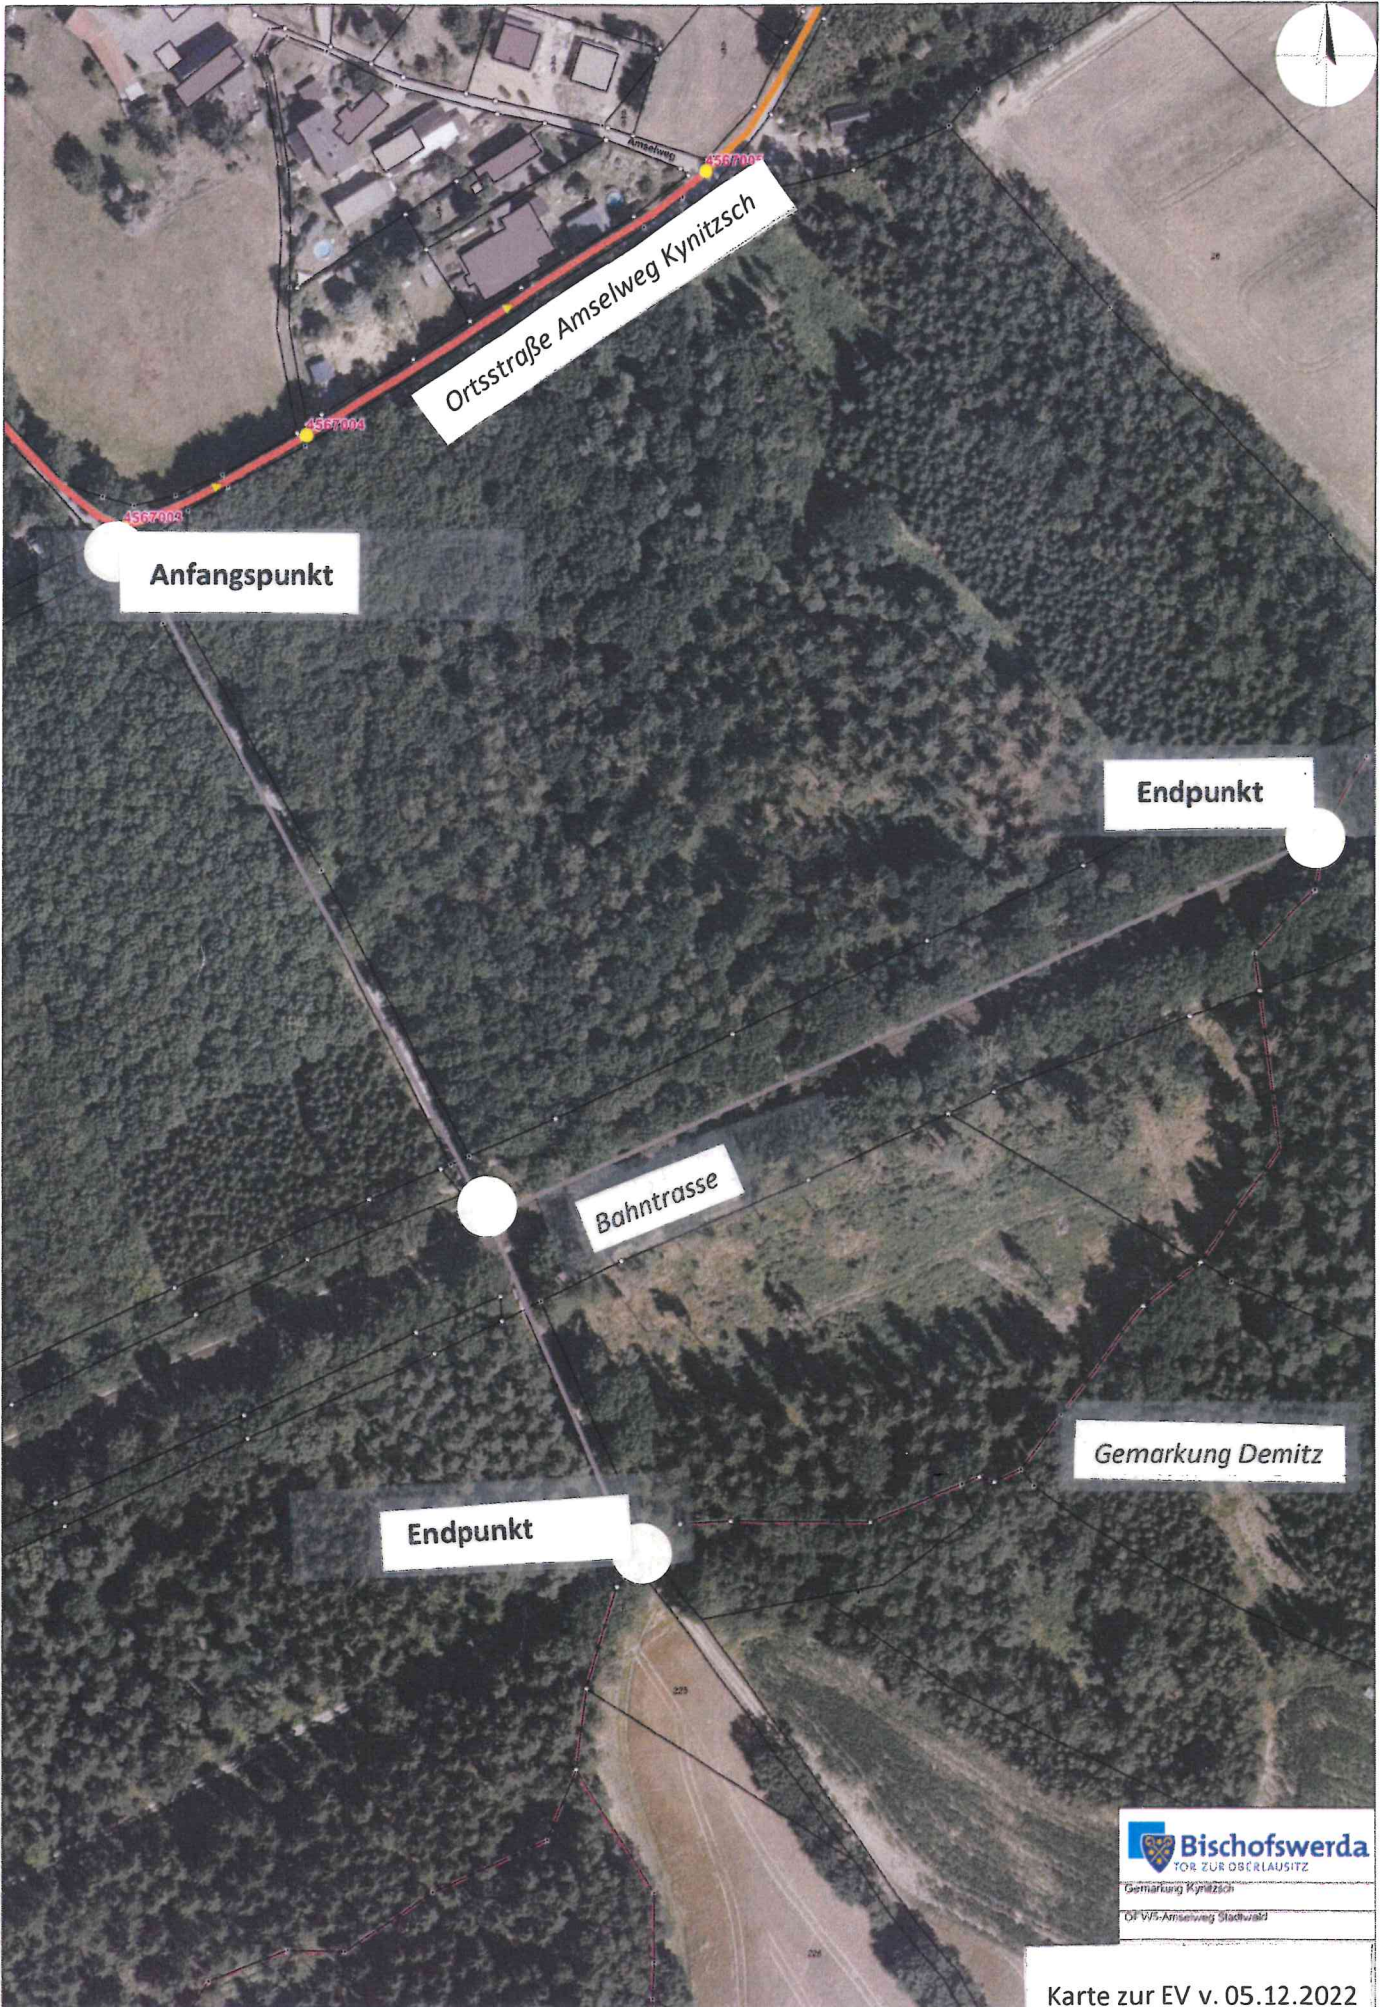

Bestandsverzeichnis für öffentliche Feld- und Waldwege

Weg Amseweg in Kynitzsch - Stadtwald

Gemeinde: Stadtverwaltung Bischofswerda

Blatt-Nr.
5

Widmungsbeschränkungen: Geh- und Radweg

Landkreis: Bautzen

Datum der Erstaufstellung: 05.12.2022

forstwirtschaftlicher Verkehr

Bearbeiter:

E. Bielich

Nr. des Weges im Übersichtsblatt	1. Straßenname/-bezeichnung ¹⁾ 2. Flurstücksnummer(n) 3. Anfangspunkt 4. Endpunkt	Teilstrecke		Zusammenfallende Strecken Straßen-klasse und Nr.	Länge in km	Bausträger	Länge in km in Bausträger		Bemerkungen
		von km	bis km				Gemeinde (ohne Spalte 6)	Dritter	
5	1. Amseweg - Stadtwald in Kynitzsch, gemäß Karte zur Eintragsungsverfügung 2. Flst.-Nr. 75b, T. v. 82/6 und 75a Gemarkung Kynitzsch 3.1 ab Abzweig Ortsstraße Amseweg Kynitzsch, Gemarkung Kynitzsch 4.1 Abzweig Wander-/Radweg nach Dennitz-Thurnitz vor Bahnbrücke 3.2 wie 4.1 4.2 Weg entlang Bahntrasse bis Gemarkungsgrenze D./T. gem. Karte zur EV 3.3 wie 4.1 4.3 Waldweggabelung gem. Karte zur EV	0,000				Stadtverwaltung Bischofswerda			nachträglich in das SBV eingetragen zufolge Eintragsungsverfügung vom 05.12.2022
	Gesamtlänge:		0,607						

05.12.2022, Unterschrift

Verzeichnisleiterin

Anfangspunkt

Ortsstraße Amselweg Kynitzsch

Endpunkt

Bahntrasse

Gemarkung Demitz

Endpunkt

 **Bischofswerda**
VOR ZUR OBERLAUSITZ
Gemarkung Kynitzsch
Ort Vfs-Amselweg Stadtwald

Karte zur EV v. 05.12.2022
Maßstab: 1:1400